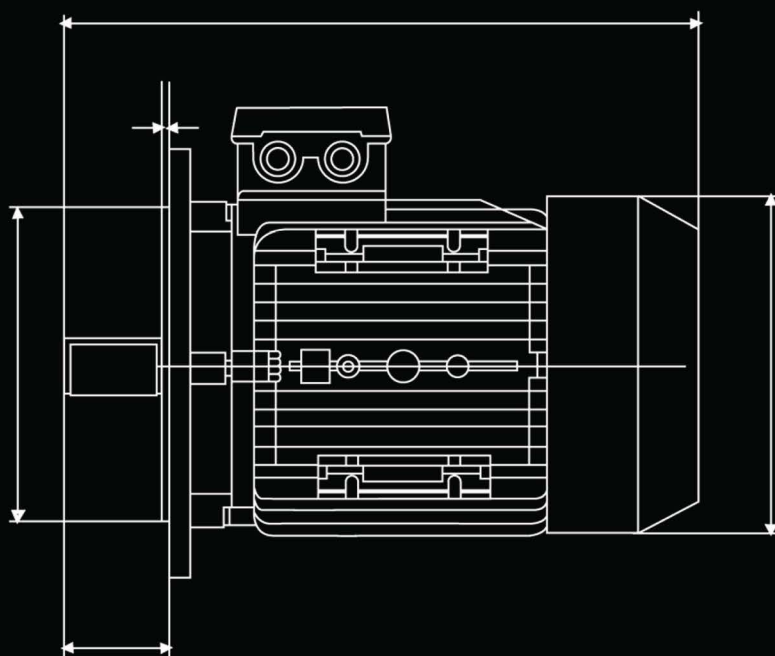

LISTINO MOTORI MOTORS PRICE LIST

MOTORI TRIFASE CHT B5/B14/B3 2 POLI 2800 RPM					
THREE-PHASE MOTORS CHT B5/B14/B3 2 POLES 2800 RPM					
	Modello	Kw	IE1 S3 70%	IE2	IE3
	Model	Kw	IE1 S3 70%	IE2	IE3
ALLUMINIO / ALUMINIUM	56 A2	0,09	83,70 €	-	-
	56 B2	0,12	84,50 €	89,90 €	-
	63 A2	0,18	92,40 €	97,30 €	-
	63 B2	0,25	98,70 €	107,80 €	-
	63 C2	0,37	110,80 €	-	-
	71 A2	0,37	105,30 €	119,90 €	-
	71 B2	0,55	129,80 €	143,80 €	-
	71 C2	0,75	147,90 €	-	-
	80 A2	0,75	175,90 €	-	210,90 €
	80 B2	1,1	179,30 €	-	228,70 €
	80 C2	1,5	196,00 €	-	-
	90 S2	1,5	234,90 €	-	269,80 €
	90 L2	2,2	265,10 €	-	302,80 €
	90 LB2	3	300,50 €	-	-
	100 LA2	3	352,20 €	-	470,00 €
	100 LB2	4	438,50 €	-	-
	112 M2	4	429,40 €	-	550,70 €
	112 MB2	5,5	489,70 €	-	-
	112 MC2	7,5	534,50 €	-	-
	132 S2	5,5	623,50 €	-	827,80 €
	132 SB2	7,5	697,30 €	-	880,20 €
	132 MB2	9,2	791,00 €	-	-
	132 MC2	11	839,20 €	-	-
	160 MA2	11	1.213,90 €	-	1.513,50 €
160 MB2	15	1.323,80 €	-	1.630,30 €	
160 L2	18,5	1.436,60 €	-	1.756,10 €	
GHISA / CAST IRON	180 M2	22	2.134,50 €	-	2.905,50 €
	200 LA2	30	2.713,90 €	-	3.447,60 €
	200 LB2	37	2.919,60 €	-	3.755,10 €
	225 M2	45	3.687,70 €	-	4.678,10 €
	250 M2	55	4.776,50 €	-	5.898,10 €
	280 S2	75	6.251,50 €	-	7.843,60 €
	280 M2	90	6.744,60 €	-	8.548,00 €
	315 S2	110	11.499,50 €	-	13.789,50 €
	315 M2	132	12.580,20 €	-	14.710,00 €
	315 LA2	160	13.344,70 €	-	15.523,30 €
	315 LB2	200	14.308,50 €	-	17.096,00 €
	355 MA2	220	21.002,80 €	-	-
	355 MB2	250	21.887,70 €	-	27.051,80 €
	355 LA2	280	22.252,40 €	-	-
	355 LB2	315	24.062,50 €	-	30.027,70 €